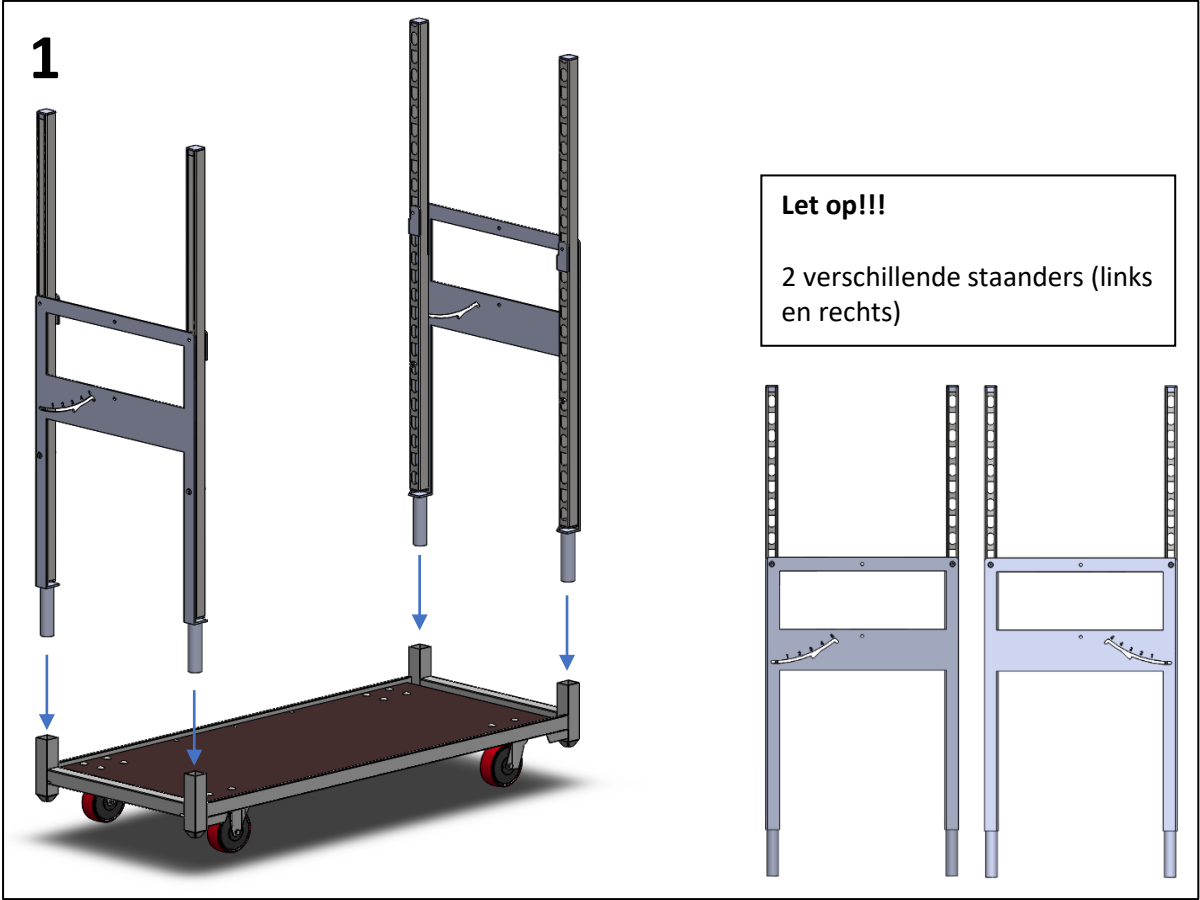

# Horti-Display

(zonder dak)

Let op: afhankelijk van de gekozen opties kan de inhoud afwijken

Inhoud		
Onderstel (1x) 	Linker staander (1x) 	Rechter staander (1x) 
Bevochtigingsmatten + Watertrays (4x) 		
Deense kar platen (4x) 		
Strip platen (2x) 	Stelschroef (2x) 	Ring 10x33 (2x) 

**3a**

**4x**

**3b**

**4x**

**3c**

**4x**