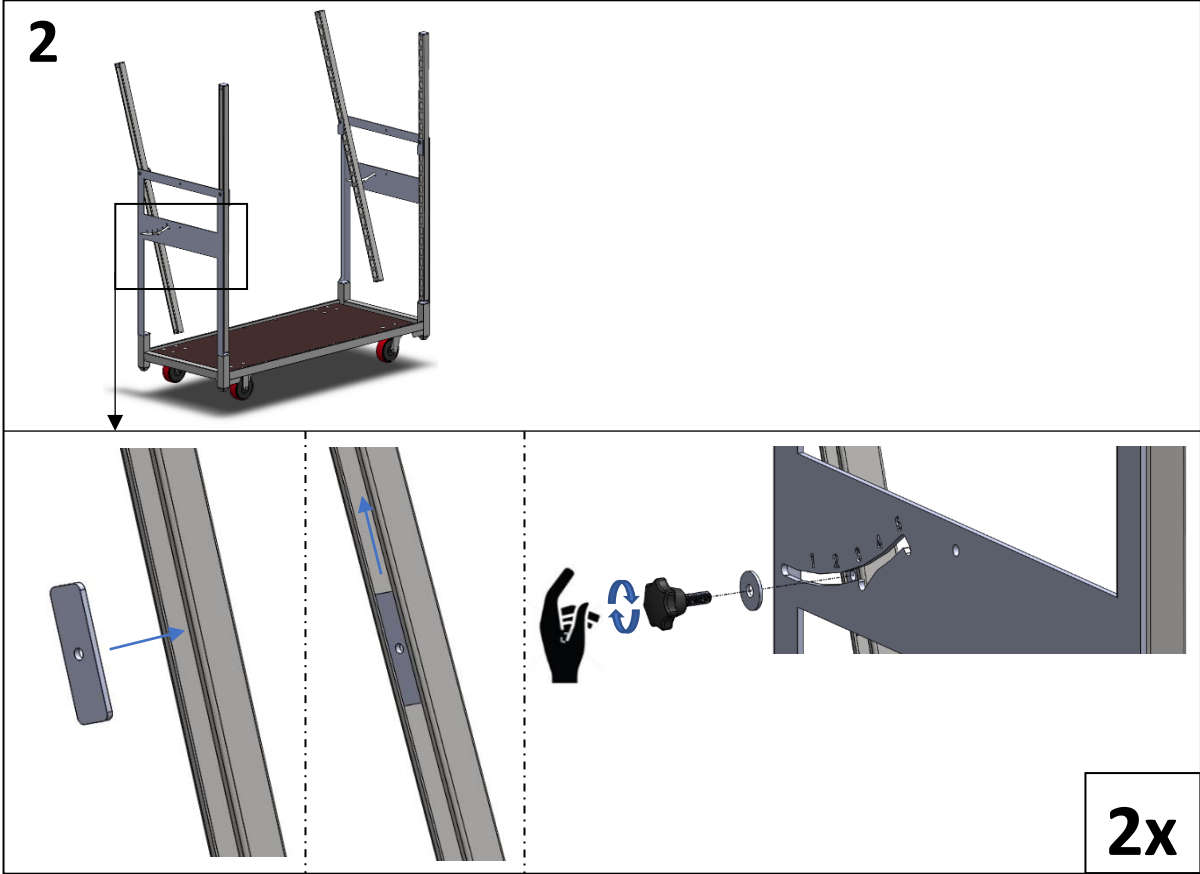

# Horti-Display

(zonder dak)

Let op: afhankelijk van de gekozen opties kan de inhoud afwijken

Inhoud		
Onderstel (1x) 	Linker staander (1x) 	Rechter staander (1x) 
Bevochtigingsmatten + Watertrays (4x) 		
Deense kar platen (4x) 		
Strip platen (2x) 	Stelschroef (2x) 	Ring 10x33 (2x) 